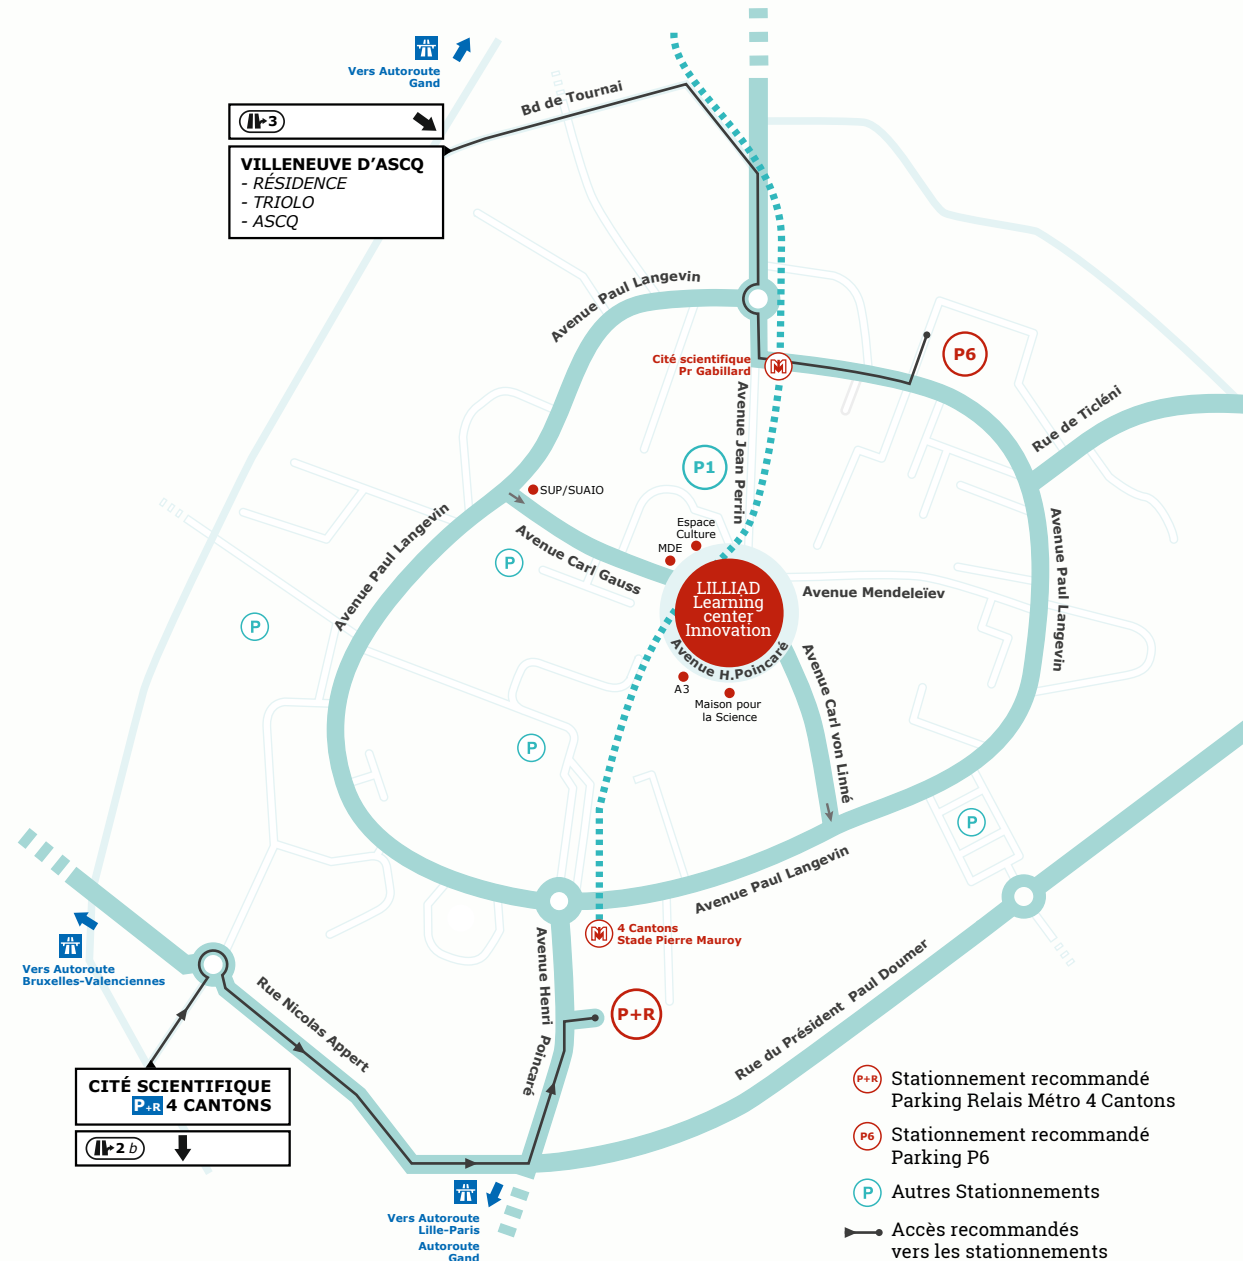

IGNITE
REMISES
DE DIPLÔMES
POSTERS
SESSIONS
SALONS

CONGRÈS

RÉUNIONS INSTITUTIONNELLES

(COMITÉS, CONSEILS, ÉLECTIONS, ETC.)

COLLOQUES

PETITS DÉJEUNERS
AVEC DES ENTREPRISES
CONFÉRENCES
DE PRESSE

DÉMONSTRATIONS
ATELIERS

AUDITIONS
D'APPELS
À PROJETS

CONFÉRENCES
INAUGURALES

RENCONTRES

EXPOSITIONS
SCIENTIFIQUES

LANCEMENTS DE PRODUITS

ASSEMBLÉES GÉNÉRALES

QUI PEUT RÉSERVER ?

La vie institutionnelle, politique et administrative de l'Université de Lille

Vous souhaitez bénéficier de lieux de moyenne ou grande capacité pour des réunions institutionnelles ? Vous auditionnez des appels à projets ? Vous organisez une remise de diplômes ? LILLIAD peut vous accueillir.

La communauté scientifique

Vous avez besoin d'un lieu pour vos manifestations scientifiques ? Un lieu d'échanges et de dialogues avec le monde des entreprises ? Vous pouvez disposer des espaces.

Les pôles de compétitivité et les acteurs socio-économiques

Le pôle événementiel propose une programmation construite en collaboration avec les pôles de compétitivité et les acteurs du monde socio-économique partenaires du projet LILLIAD Learning center Innovation. S'appuyant sur ses trois pôles (Bibliothèque, Xperium et Événementiel), LILLIAD vous propose un service transversal, original et fusionné.

Les entreprises

Le pôle événementiel est un espace de prestige ouvert à la location pour toutes les entreprises.

ACCÈS