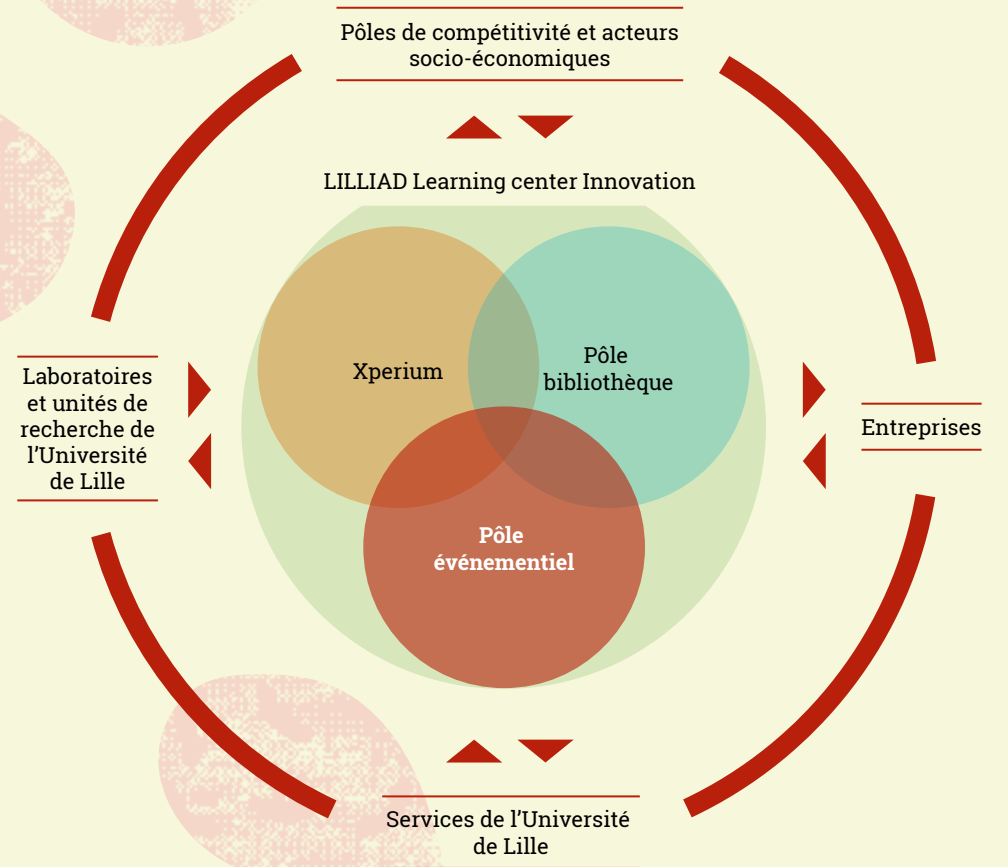

LE PÔLE ÉVÉNEMENTIEL

Au sein de l'Université de Lille, sur le site de la cité scientifique, le pôle événementiel de LILLIAD Learning center Innovation offre un lieu unique pour penser et vivre l'innovation, ouvert à la société et en particulier à l'entreprise. Par ses actions programmées de manière souple et concertée, il facilite et consolide les liens recherche-entreprise.

A la fois vitrine et outil au service de l'innovation, LILLIAD valorise et suscite l'envie d'innover lors d'ateliers, séminaires, congrès scientifiques nationaux et internationaux.

AU CŒUR D'UN ÉCOSYSTÈME DE RECHERCHE ET D'INNOVATION

LILLIAD est en interaction forte avec les laboratoires de recherche, les pôles de compétitivité et les parcs d'activités, les collectivités territoriales, et plus globalement l'ensemble des acteurs de l'innovation.

CIR- CULA- TION DES SAVOIRS

UNE INTERFACE
ENTRE LE MONDE
UNIVERSITAIRE
ET LES ACTEURS
SOCIO-ÉCONOMIQUES

ESPACES ET SERVICES

Des espaces modulables

Spécialement conçu pour accueillir des événements dans les meilleures conditions techniques et de confort, le pôle événementiel dispose d'espaces interconnectés et modulables en fonction de vos manifestations.