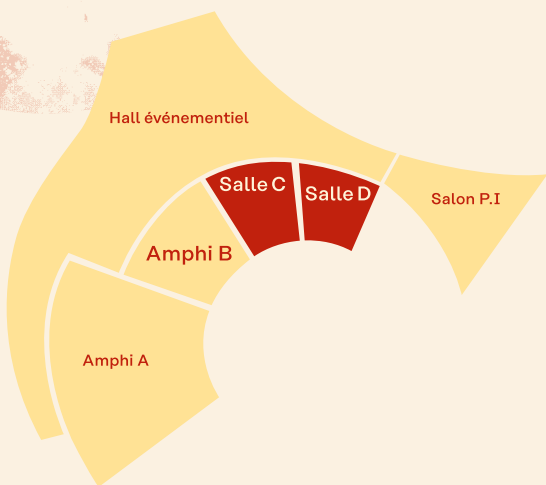

Les salles C et D

Aménageables selon votre convenance, les salles C et D sont interconnectées et offrent des espaces de travail calmes et confortables avec une vue sur le patio. Le mobilier à disposition permet de multiplier les styles d'occupation pour accueillir des réunions, des ateliers participatifs ou encore des sessions de formation.

- ●

- **Salle C : superficie de 70 m²**
- **Salle D : superficie de 76m²**
- **Capacité maximale
  de 40 personnes chacune**