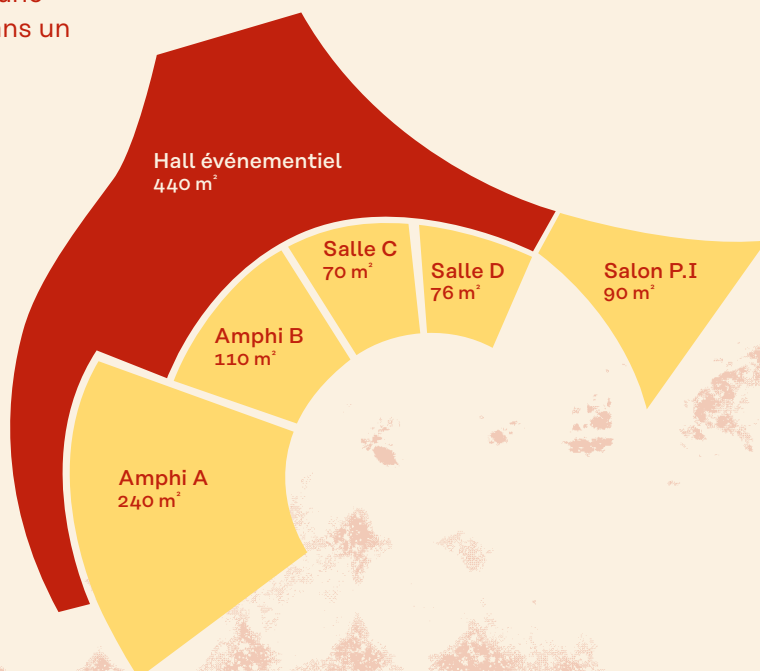

Le pôle *événementiel* de LILLIAD Learning center Innovation

Implanté sur le campus Cité scientifique de l'Université de Lille, le pôle événementiel est l'un des trois piliers intégrés composant LILLIAD Learning center Innovation.

Il propose un ensemble de services dédiés, un accompagnement des organisateurs d'événements tout au long du processus et une diversité d'espaces adaptés à des formats événementiels divers.

Offrez à vos participants une expérience mémorable dans un cadre unique.

Les espaces