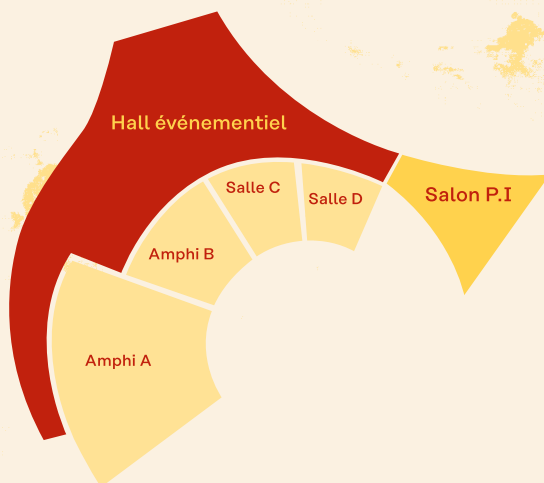

Le hall événementiel

Spacieux, modulable, lumineux, le hall événementiel peut servir à la fois d'espace de réception et d'exposition.

- **- Superficie de 440 m²**
- **- Capacité de 300 personnes**

Le salon P.I.

Attenant au Hall Événementiel, le salon P.I. (Promotion de l'Innovation) vous permet de bénéficier d'espace supplémentaire pour vos événements. Ce salon est aussi adapté pour des moments de détente et de convivialité.

- **- Superficie de 90 m²**
- **- Capacité de 50 personnes**