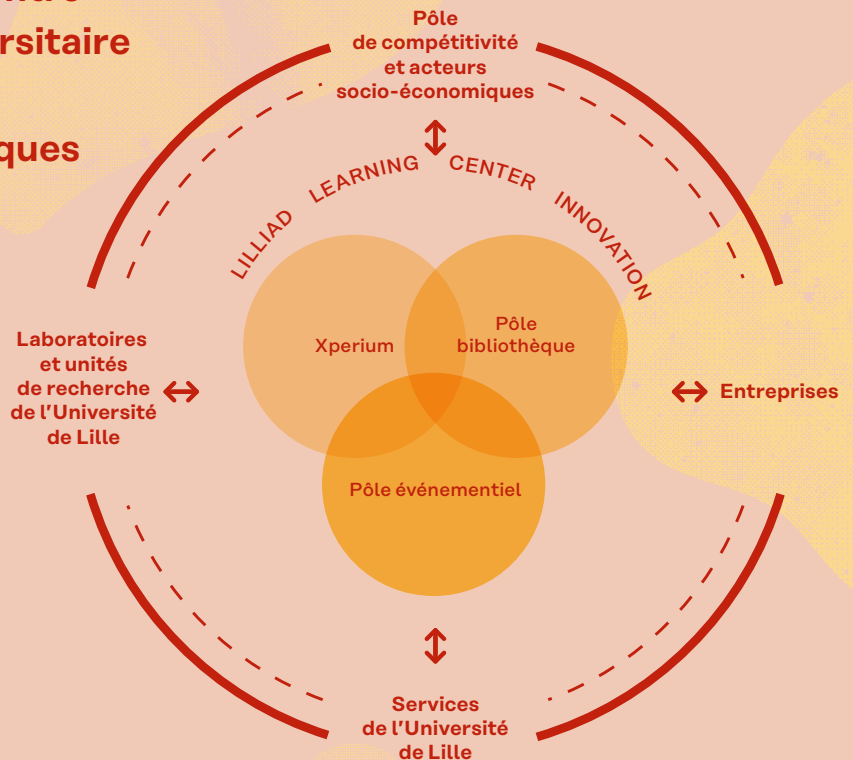

## Les espaces

# Au cœur *d'un écosystème* de recherche et d'innovation

LILLIAD Learning center Innovation est un lieu unique impulsé par l'Université de Lille et la Région Hauts-de-France, en partenariat avec les pôles de compétitivité et d'excellence. Il se définit comme un espace de rencontres, de circulation des savoirs et de valorisation des compétences académiques. Ouvert depuis 2016, il intègre au sein de ses espaces une bibliothèque augmentée, un pôle événementiel, un lieu de valorisation de la recherche partenariale ainsi que des espaces pédagogiques.

•  
•

**Une interface entre  
le monde universitaire  
et les acteurs  
socio-économiques  
du territoire.**