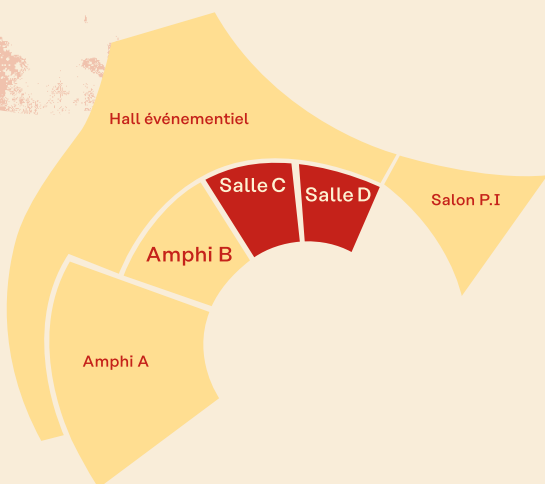

-

- **Superficie de 110 m²**
- **Surface scénique de 15,6 m²**
- **Capacité de 110 places + 8 places PMR**

-
-

Les salles C et D

Aménageables selon votre convenance, les salles C et D sont interconnectées et offrent des espaces de travail calmes et confortables avec une vue sur le patio. Le mobilier à disposition permet de multiplier les styles d'occupation pour accueillir des réunions, des ateliers participatifs ou encore des sessions de formation.

-

- **Salle C : superficie de 70 m²**
- **Salle D : superficie de 76m²**
- **Capacité maximale de 40 personnes chacune**

-
-
-

Le hall événementiel

Spacieux, modulable, lumineux, le hall événementiel peut servir à la fois d'espace de réception et d'exposition.