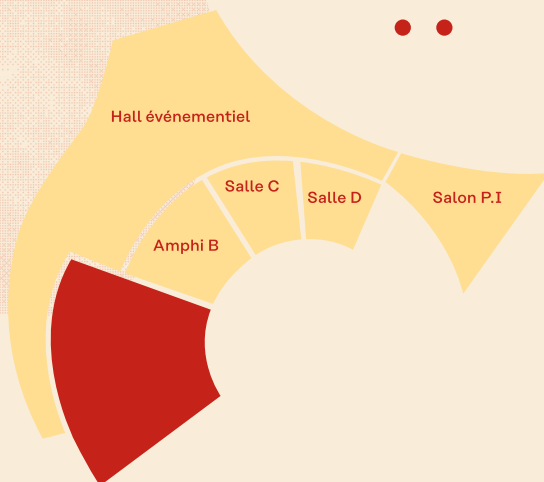

- **Superficie de 240 m²**
- **Surface scénique de 21,2 m²**
- **Capacité de 292 places + 6 places PMR**

(Accès PMR par ascenseur)

Ajouter la flexibilité du digital à vos événements.

Nos équipes vous accompagnent pour accueillir vos participants lors de vos événements alliant présentiel et distanciel.