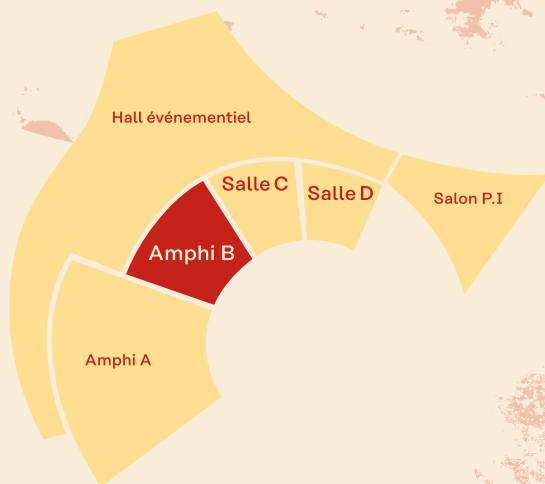

-

- **Superficie de 110 m²**
- **Surface scénique de 15,6 m²**
- **Capacité de 110 places + 8 places PMR**

-
-

Les salles C et D

Aménageables selon votre convenance, les salles C et D sont interconnectées et offrent des espaces de travail calmes et confortables avec une vue sur le patio. Le mobilier à disposition permet de multiplier les styles d'occupation pour accueillir des réunions, des ateliers participatifs ou encore des sessions de formation.