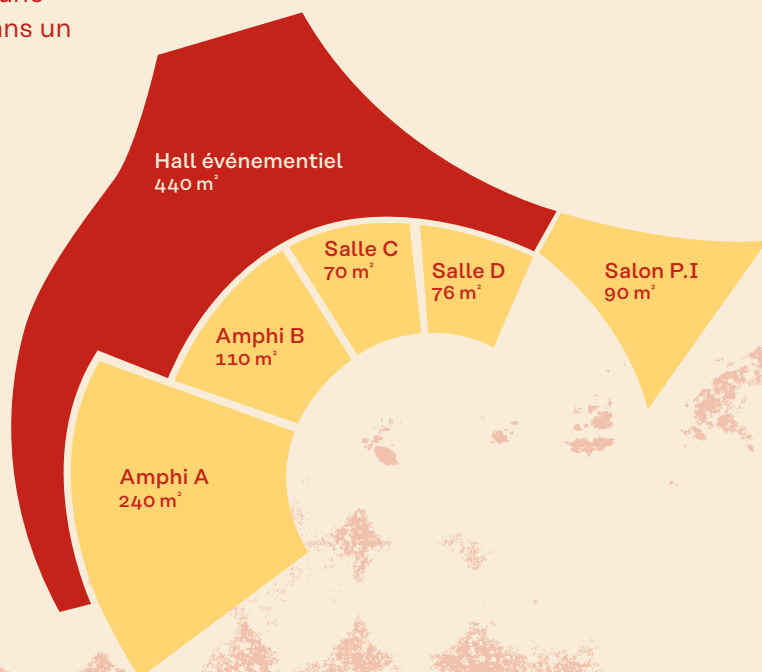

LILLIAD
LEARNING CENTER
INNOVATION

Pôle événementiel

•
Un lieu modulable
pour une expérience
sur mesure

 **Université
de Lille**

www.lilliad.univ-lille.fr

Le pôle *événementiel* de LILLIAD Learning center Innovation

Implanté sur le campus Cité scientifique de l'Université de Lille, le pôle événementiel est l'un des trois piliers intégrés composant LILLIAD Learning center Innovation.

Il propose un ensemble de services dédiés, un accompagnement des organisateurs d'événements tout au long du processus et une diversité d'espaces adaptés à des formats événementiels divers.

Offrez à vos participants une expérience mémorable dans un cadre unique.

Les espaces

Au cœur *d'un écosystème* de recherche et d'innovation

LILLIAD Learning center Innovation est un lieu unique impulsé par l'Université de Lille et la Région Hauts-de-France, en partenariat avec les pôles de compétitivité et d'excellence. Il se définit comme un espace de rencontres, de circulation des savoirs et de valorisation des compétences académiques. Ouvert depuis 2016, il intègre au sein de ses espaces une bibliothèque augmentée, un pôle événementiel, un lieu de valorisation de la recherche partenariale ainsi que des espaces pédagogiques.