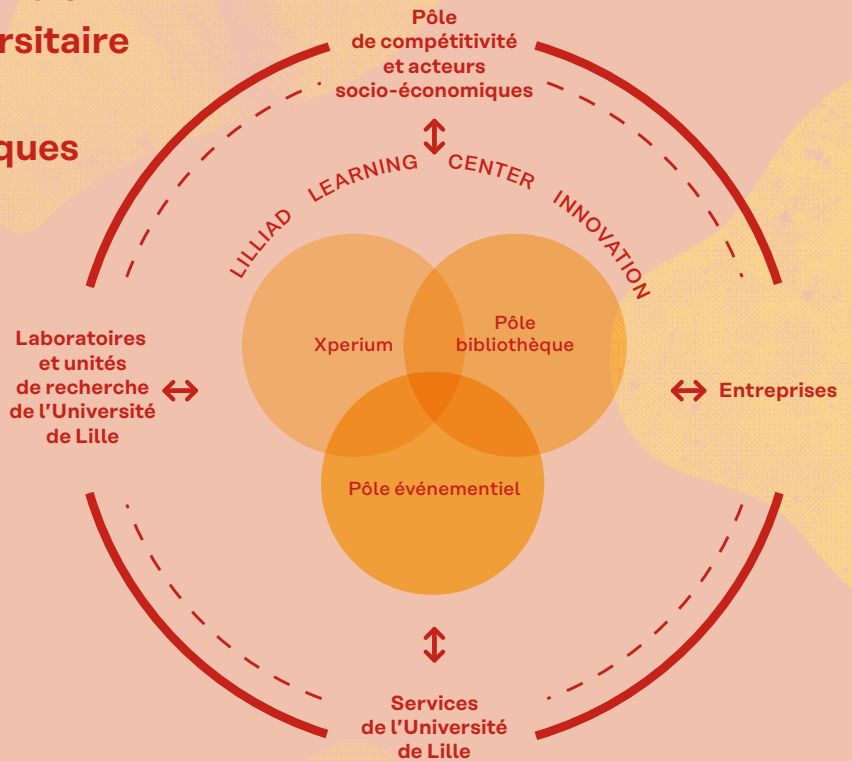

LILLIAD
LEARNING CENTER
INNOVATION

Pôle événementiel

•
Un lieu modulable
pour une expérience
sur mesure

 **Université
de Lille**

www.lilliad.univ-lille.fr

Le pôle *événementiel* de LILLIAD Learning center Innovation

Implanté sur le campus Cité scientifique de l'Université de Lille, le pôle événementiel est l'un des trois piliers intégrés composant LILLIAD Learning center Innovation.

Il propose un ensemble de services dédiés, un accompagnement des organisateurs d'événements tout au long du processus et une diversité d'espaces adaptés à des formats événementiels divers.

Offrez à vos participants une expérience mémorable dans un cadre unique.

Les espaces

Au cœur *d'un écosystème* de recherche et d'innovation

LILLIAD Learning center Innovation est un lieu unique impulsé par l'Université de Lille et la Région Hauts-de-France, en partenariat avec les pôles de compétitivité et d'excellence. Il se définit comme un espace de rencontres, de circulation des savoirs et de valorisation des compétences académiques. Ouvert depuis 2016, il intègre au sein de ses espaces une bibliothèque augmentée, un pôle événementiel, un lieu de valorisation de la recherche partenariale ainsi que des espaces pédagogiques.

•
•

Une interface entre le monde universitaire et les acteurs socio-économiques du territoire.

Un lieu *pour donner vie* à vos événements

Pour vos événements professionnels

Vous souhaitez organiser votre événement professionnel au sein de LILLIAD Learning center innovation ? Les espaces modulables, les équipements polyvalents, l'accompagnement par nos équipes vous permettent de mener à bien vos rencontres professionnelles.