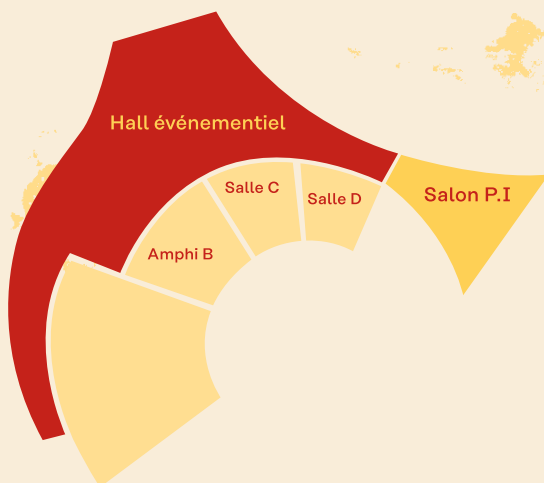

- ●
- ●
- ●

Le hall événementiel

Spacieux, modulable, lumineux, le hall événementiel peut servir à la fois d'espace de réception et d'exposition.

- ●

- **Superficie de 440 m²**
- **Capacité de 300 personnes**

- ●
- ●

Le salon P.I.

Attenant au Hall Événementiel, le salon P.I. (Promotion de l'Innovation) vous permet de bénéficier d'espace supplémentaire pour vos événements. Ce salon est aussi adapté pour des moments de détente et de convivialité.

- ●

- **Superficie de 90 m²**
- **Capacité de 50 personnes**